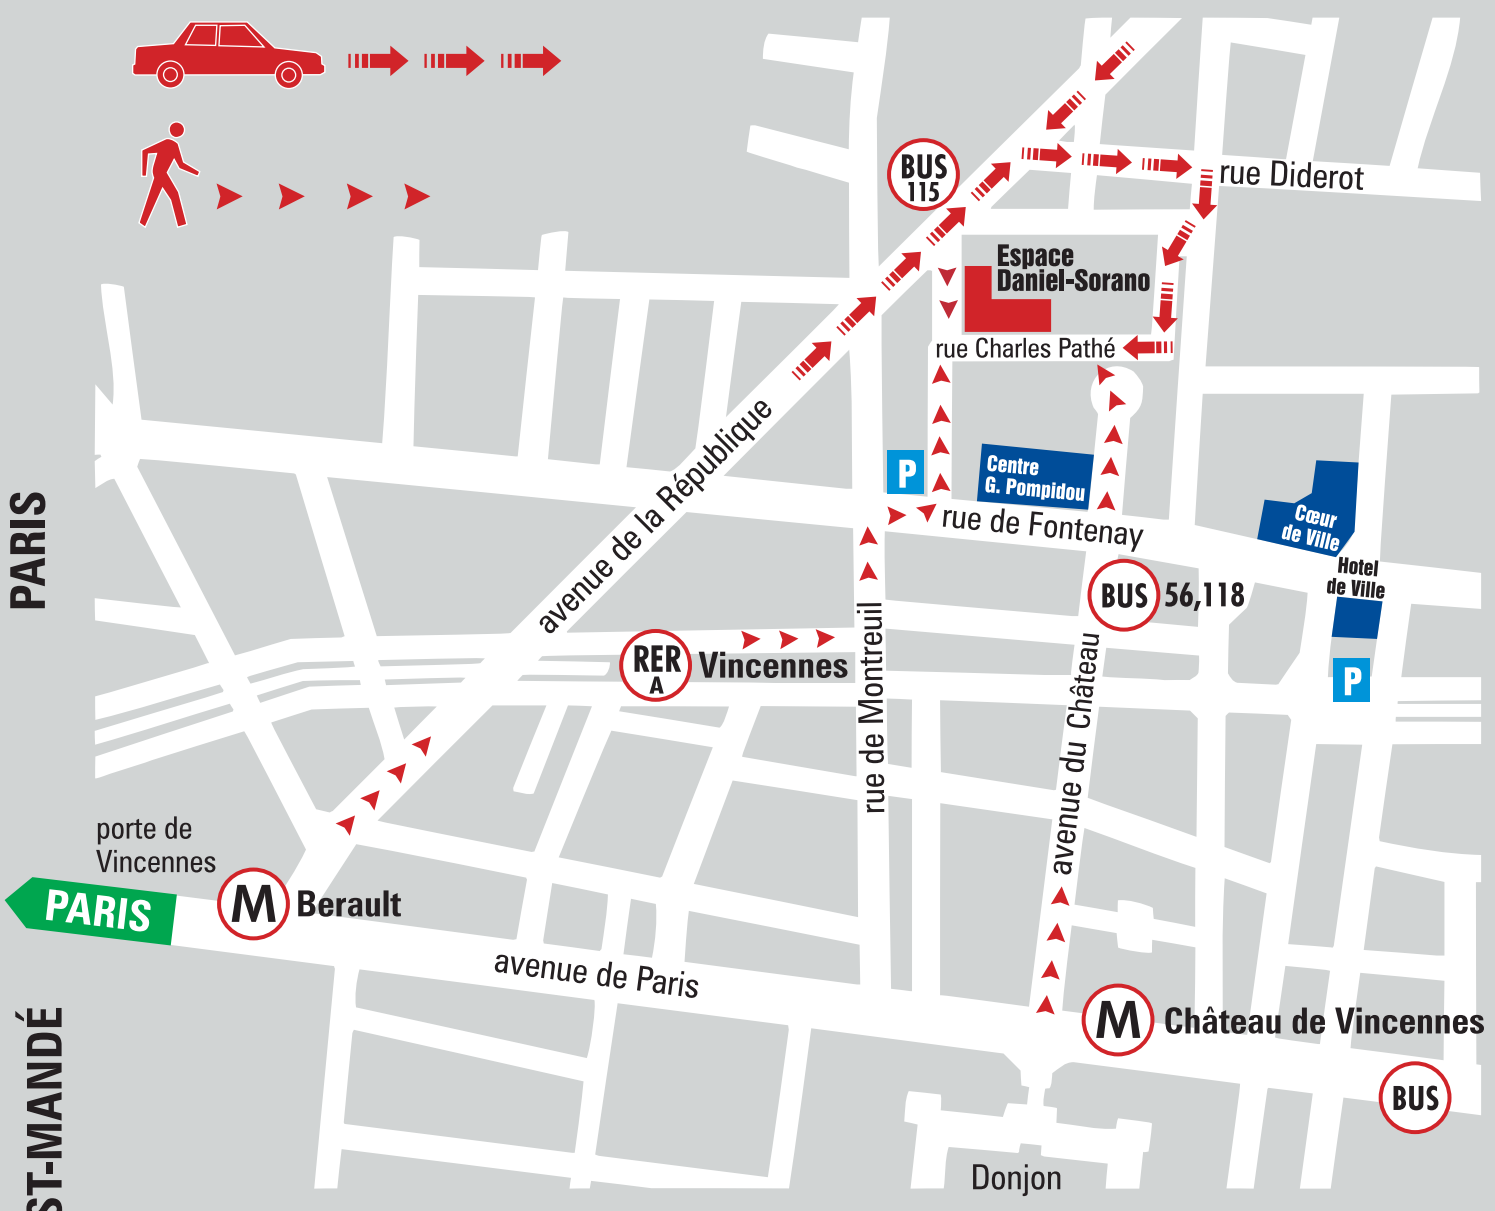

MONTREUIL

PARIS

FONTENAY SOUS BOIS

ST-MANDÉ

CHARENTON / ST-MAURICE

porte de Vincennes

M Berault

RER A Vincennes

BUS 115

BUS 56,118

M Château de Vincennes

BUS

Espace Daniel-Sorano

Centre G. Pompidou

Cœur de Ville

Hotel de Ville

Donjon